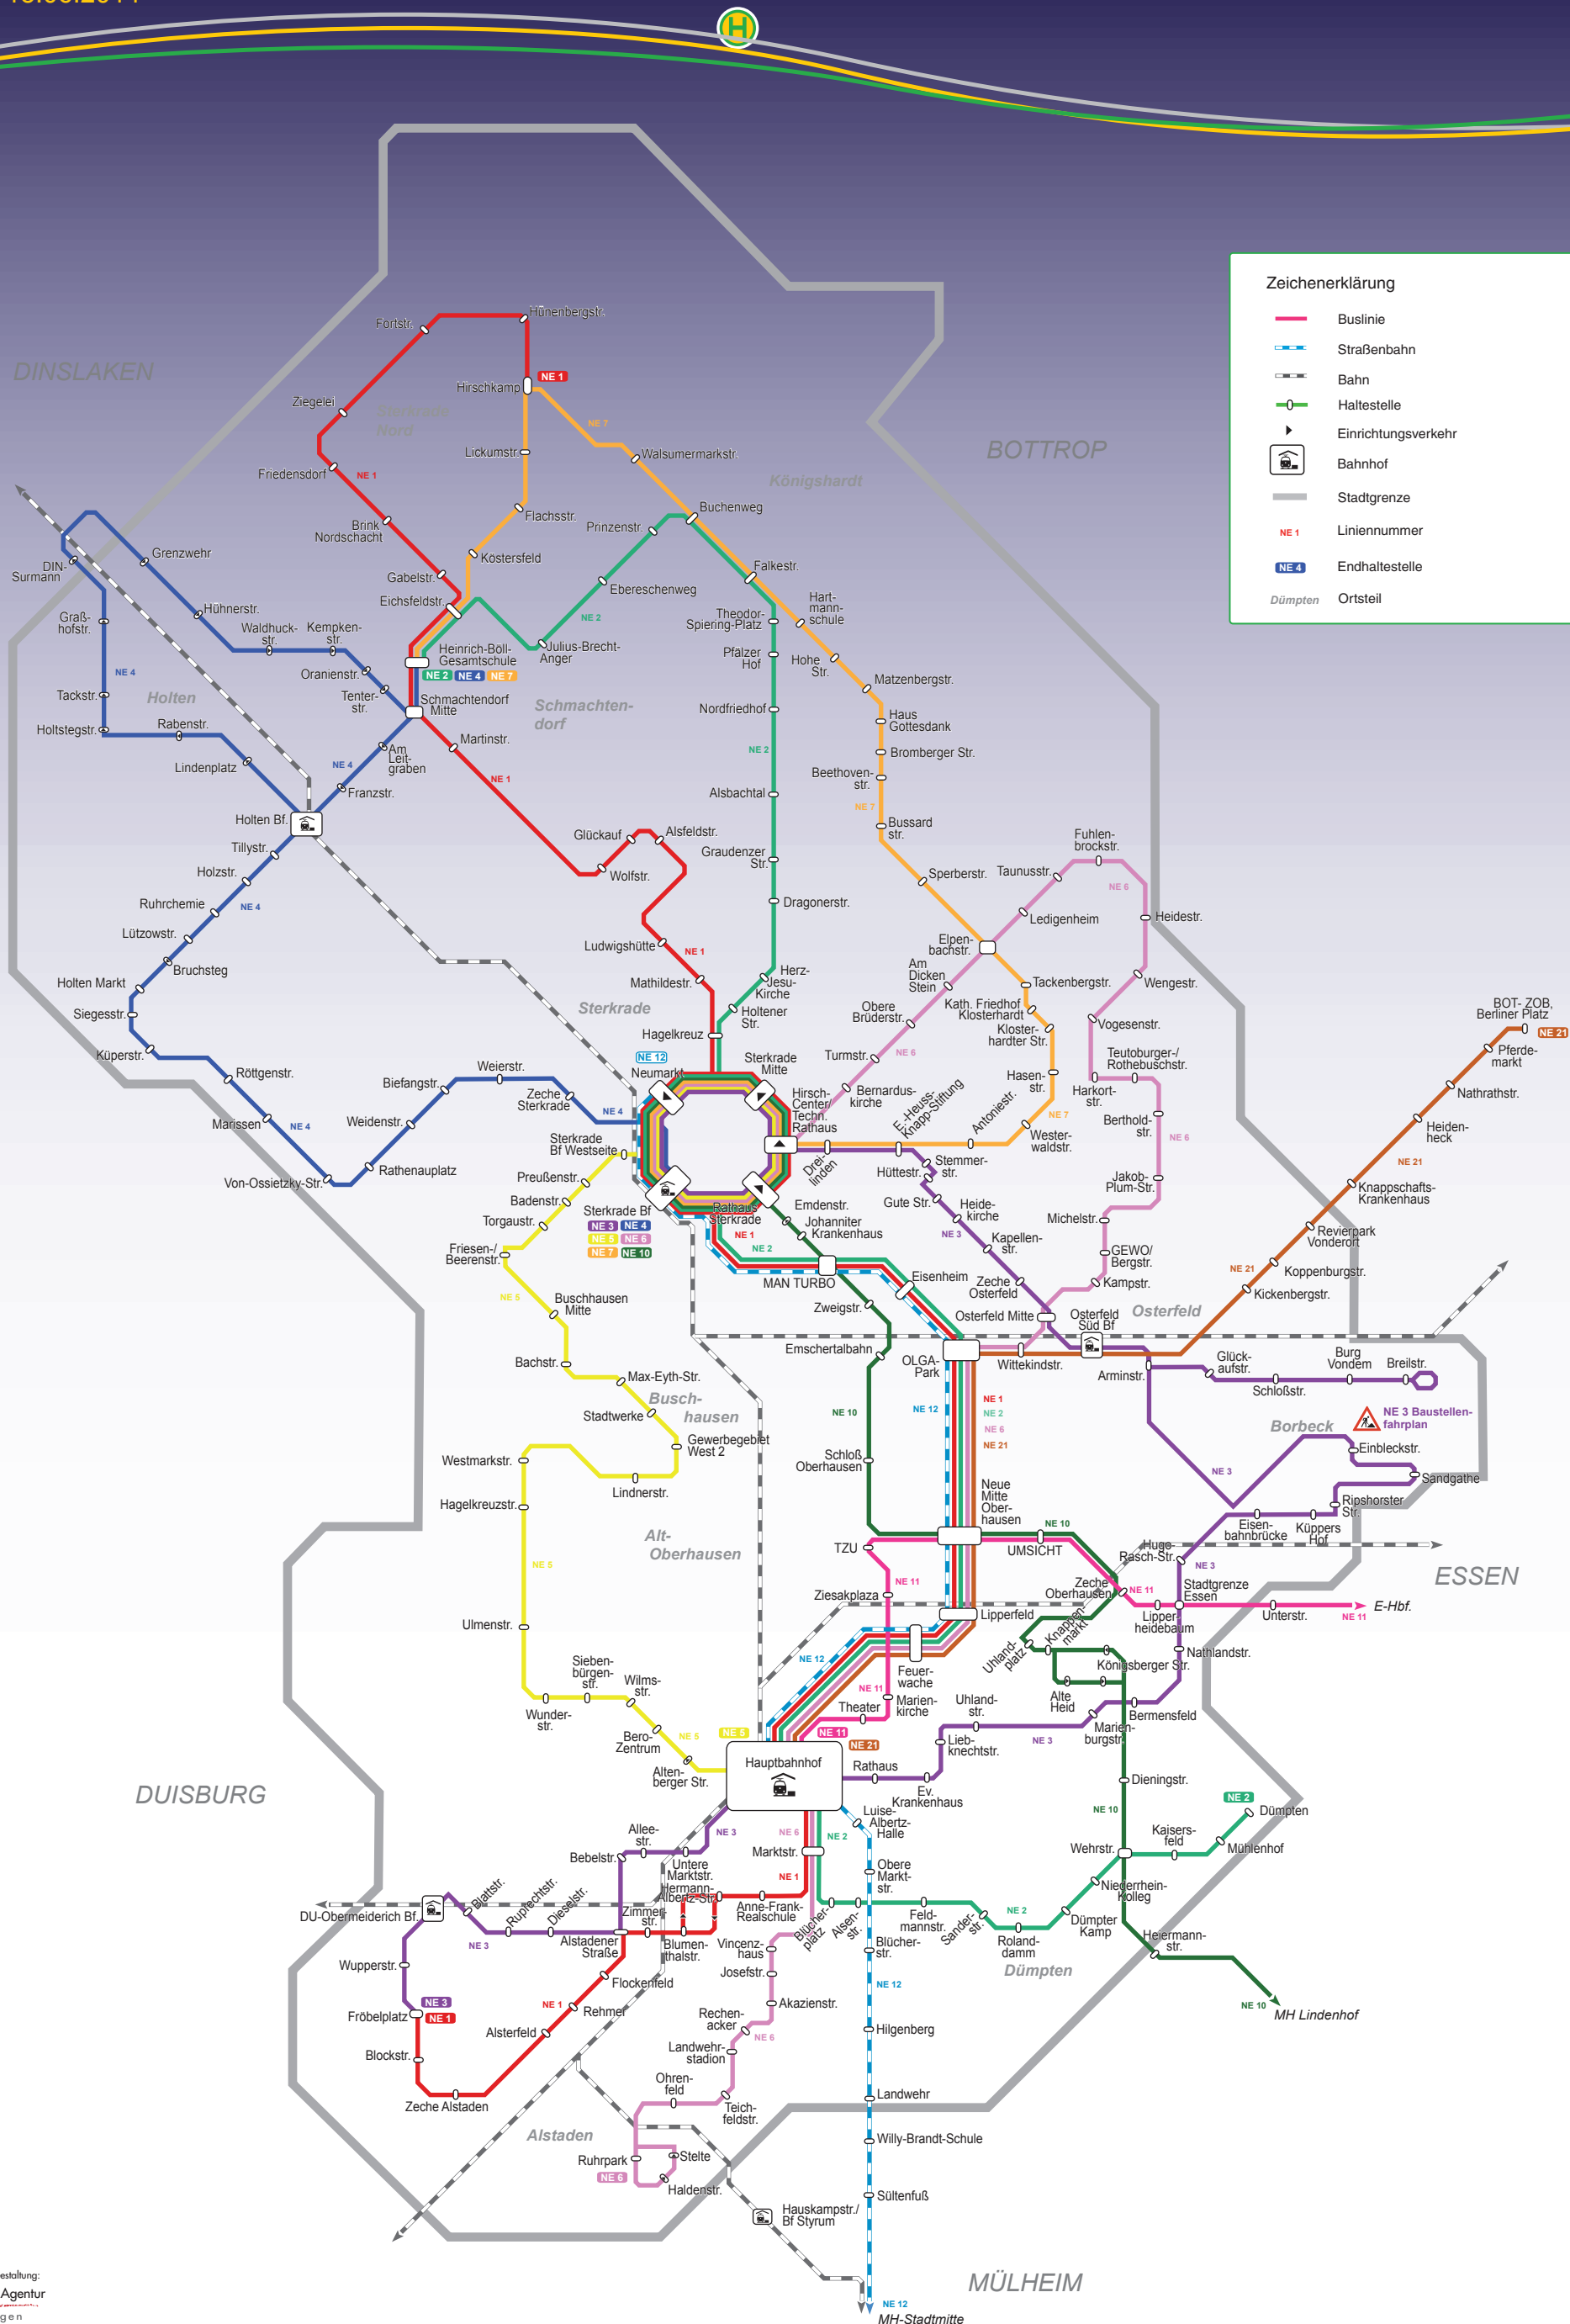

NachtNetz Oberhausen

ab 23:00Uhr

Stand: 15.06.2014

STOAG

Zeichenerklärung

- Buslinie
- Straßenbahn
- Bahn
- Haltestelle
- ▶ Einrichtungsverkehr
- H Bahnhof
- Stadtgrenze
- NE 1 Liniennummer
- NE 4 Endhaltestelle
- Dümpten Ortsteil